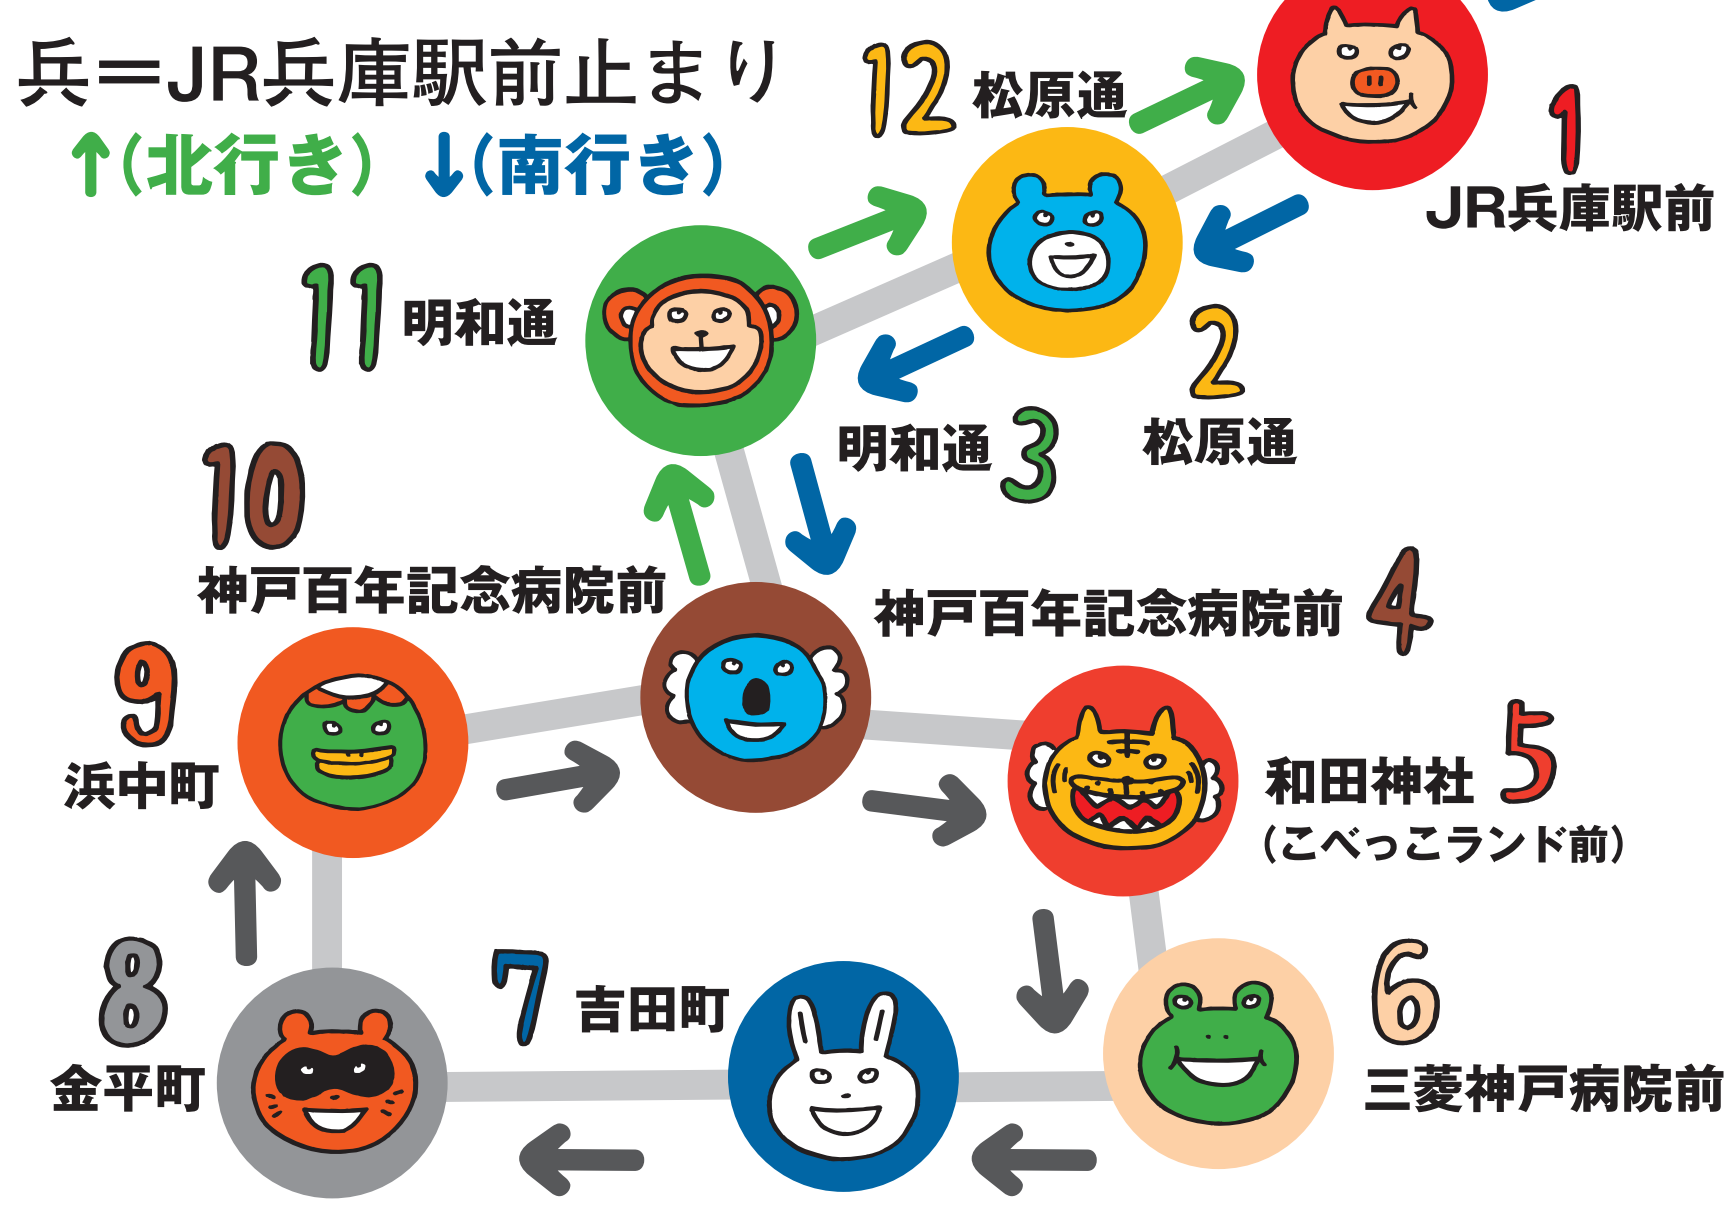

# みんなのバス

Hyogo Community Bus

みなと がわ こう えん にし ぐち

## 湊川公園西口

←次は川崎病院前

時刻表	平日	土日祝	運行ルート
7	51		18 湊川隧道
8	11 31 51		19 熊野橋
9	11 31 51	41	20 兵庫区役所前
10	11 31 46	41	17↑ 川崎病院前
11	11 31 41	41	16↑ 湊川公園西口
12	11 41	41	15 新開地
13	11 41	41	14 永沢町
14	11 41	41	21 新開地
15	11 41	41	22 永沢町
16	11 41	41	13 JR兵庫駅前
17	11 41	41兵	
18	11 41		
19	11兵		

- ・大人 230円 ・小児 120円
- ・料金前払いで、あらかじめ小銭のご用意をお願い致します。
- ・2,000円以上の高額紙幣は両替できません。
- ・お問い合わせ みなと観光バス株式会社 tel 078-845-3710

だれでものねます