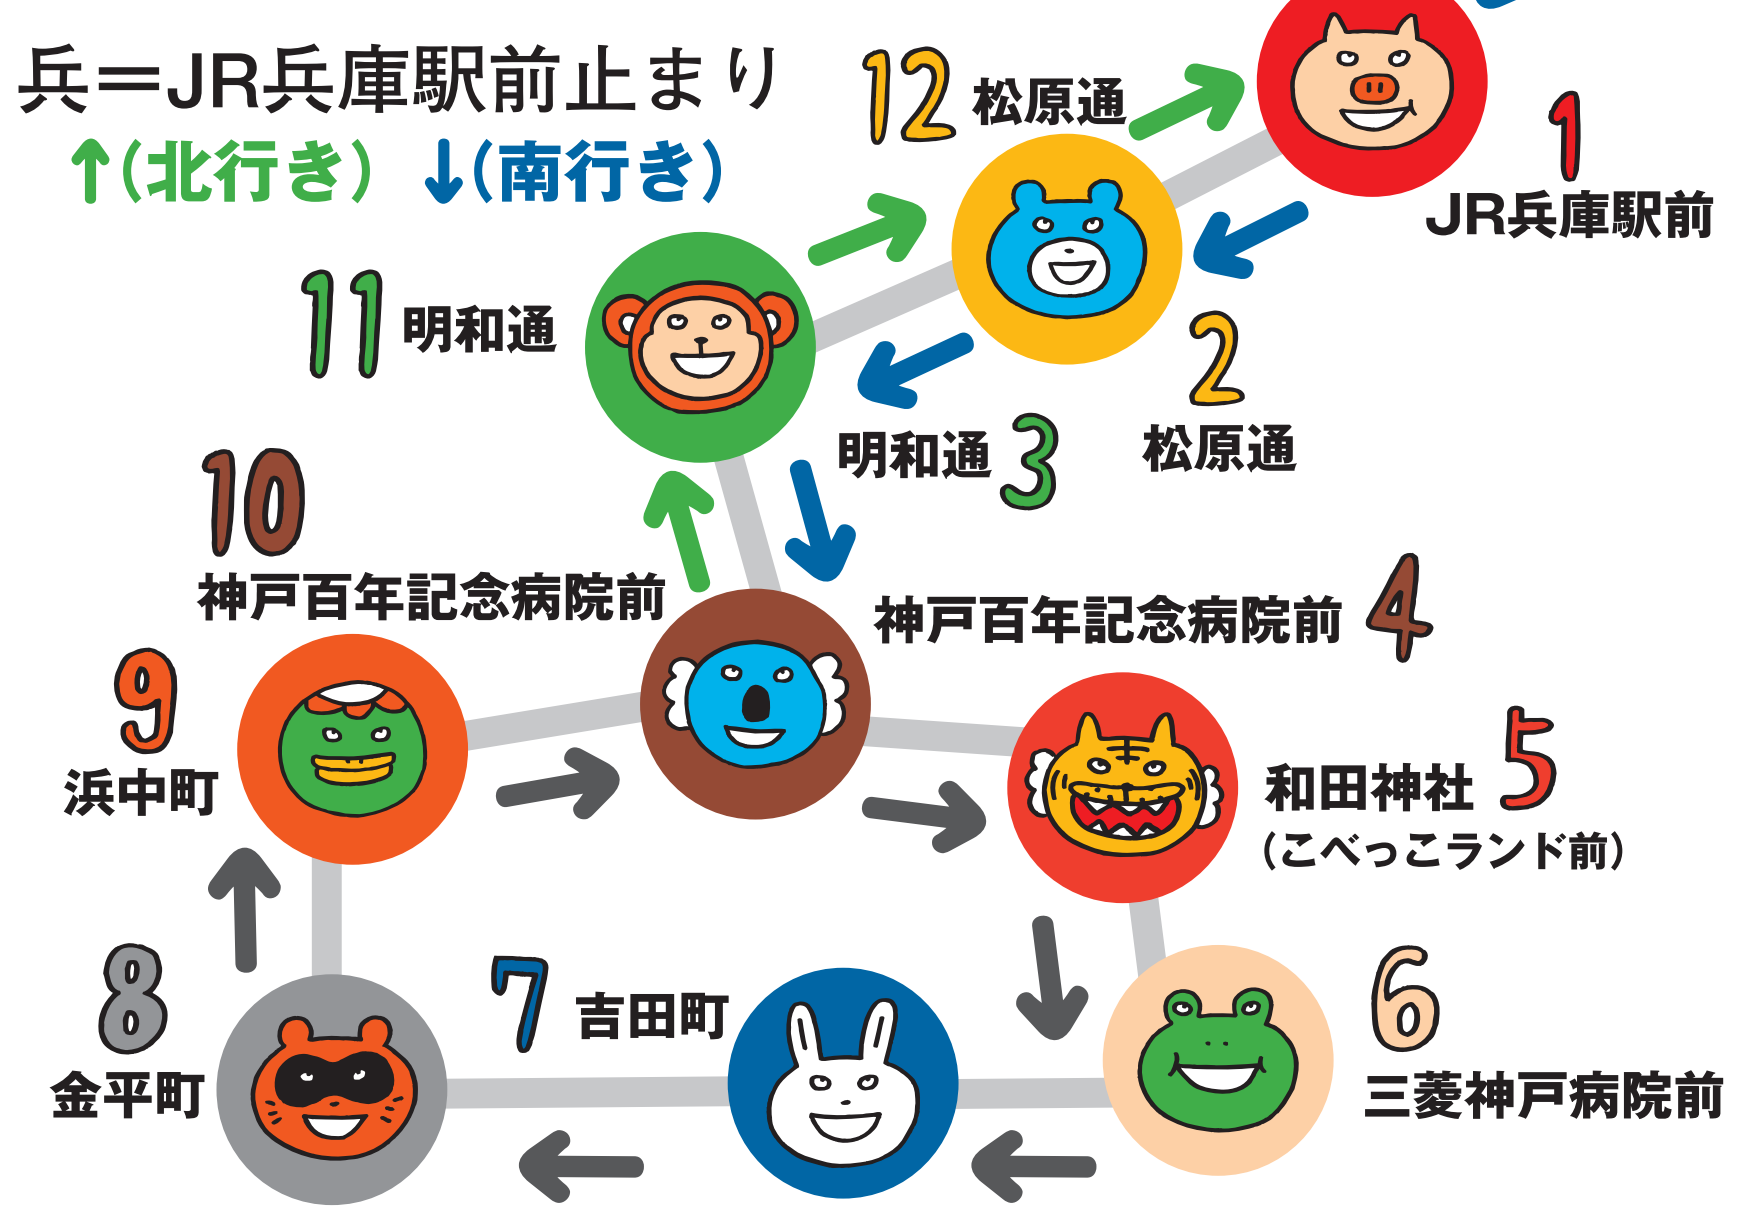

みんなのバス

Hyogo Community Bus

ひょうご えきまえ
JR兵庫駅前 (南行き)

← 次は松原通 (南行き)

時刻表	平日	土日祝	運行ルート
7	33 53		
8	13 33 53		
9	13 33 53	03	
10	10 33 53	03	
11	03 33	03	
12	03 33	03	
13	03 33	03	
14	03 33	03	
15	03 33	03	
16	03 33	03	
17	03 33	03	
18	03 33		
19	03		

- ・大人 230円 ・小児 120円
- ・料金前払いで、あらかじめ小銭のご用意をお願い致します。
- ・2,000円以上の高額紙幣は両替できません。
- ・お問い合わせ みなと観光バス株式会社 tel 078-845-3710

だれでものれます