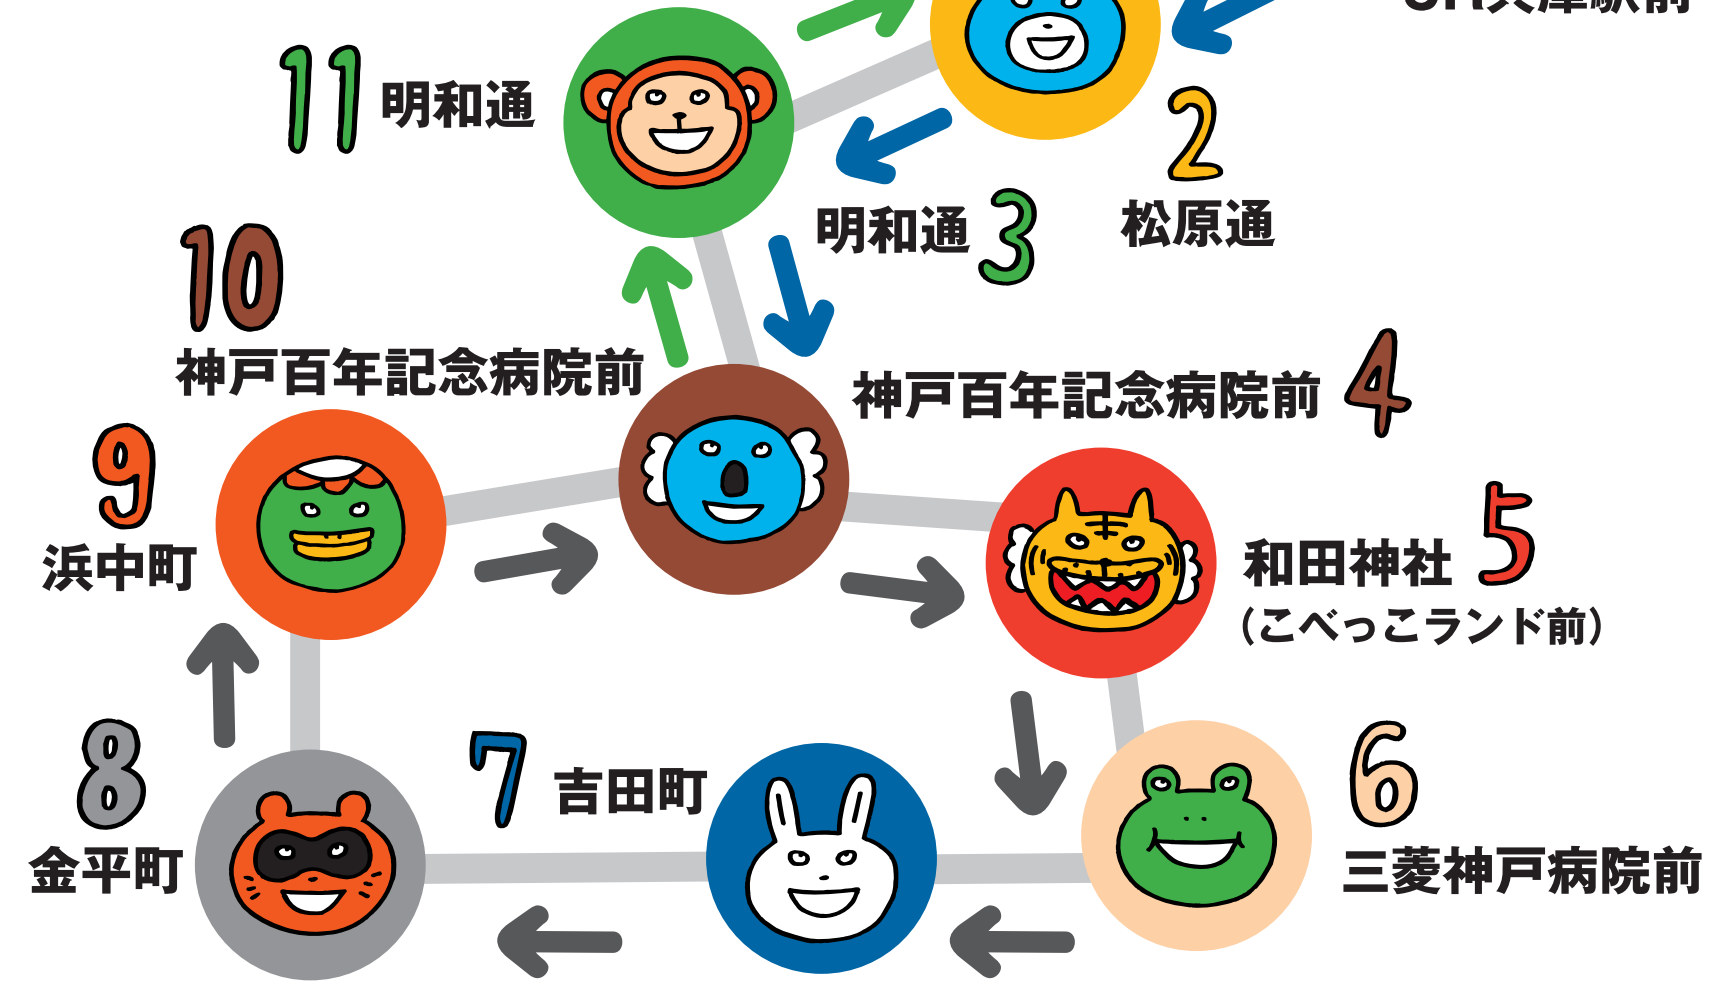

みんなのバス

Hyogo Community Bus

しんかいち 新開地 (南行き)

← 次は永沢町 (南行き)

時刻表	平日	土日祝
7	51	
8	21 51	
9	21 51	51
10	21 51	51
11	21 51	51
12	21 51	51
13	21 51	51
14	21 51	51
15	21 51	51
16	21 51	51
17	21 51	51兵
18	21 51	
19	21 兵	

兵=JR兵庫駅前止まり
↑(北行き) ↓(南行き)

・大人 210円 ・小児 110円

- ・料金前払いで、あらかじめ小銭のご用意をお願い致します。
- ・2,000円以上の高額紙幣は両替できません。
- ・お問い合わせ みなと観光バス株式会社 tel 078-845-3710

だれでものれます

20