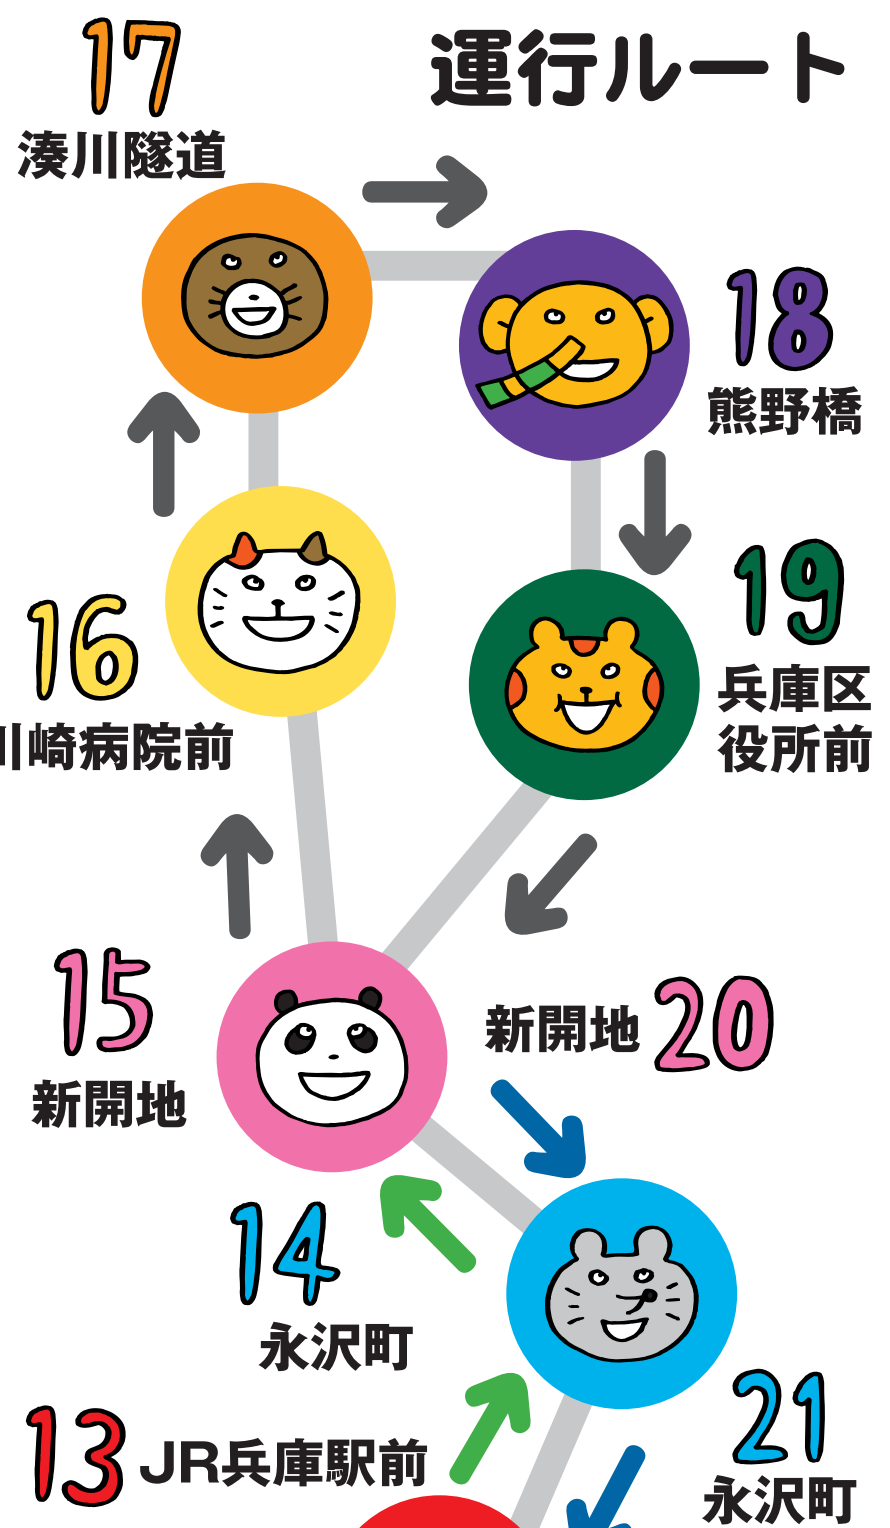

みんなのバス

Hyogo Community Bus

しんかいち 新開地 (南行き)

← 次は永沢町 (南行き)

時刻表	平日	土日祝
7	51	
8	21 51	
9	21 51	51
10	21 51	51
11	21 51	51
12	21 51	51
13	21 51	51
14	21 51	51
15	21 51	51
16	21 51	51
17	21 51	51兵
18	21 51	
19	21 兵	

兵=JR兵庫駅前止まり
↑(北行き) ↓(南行き)

・大人 210円 ・小児 110円

- ・料金前払いで、あらかじめ小銭のご用意をお願い致します。
- ・2,000円以上の高額紙幣は両替できません。
- ・お問い合わせ みなと観光バス株式会社 tel 078-845-3710

だれでものれます

20