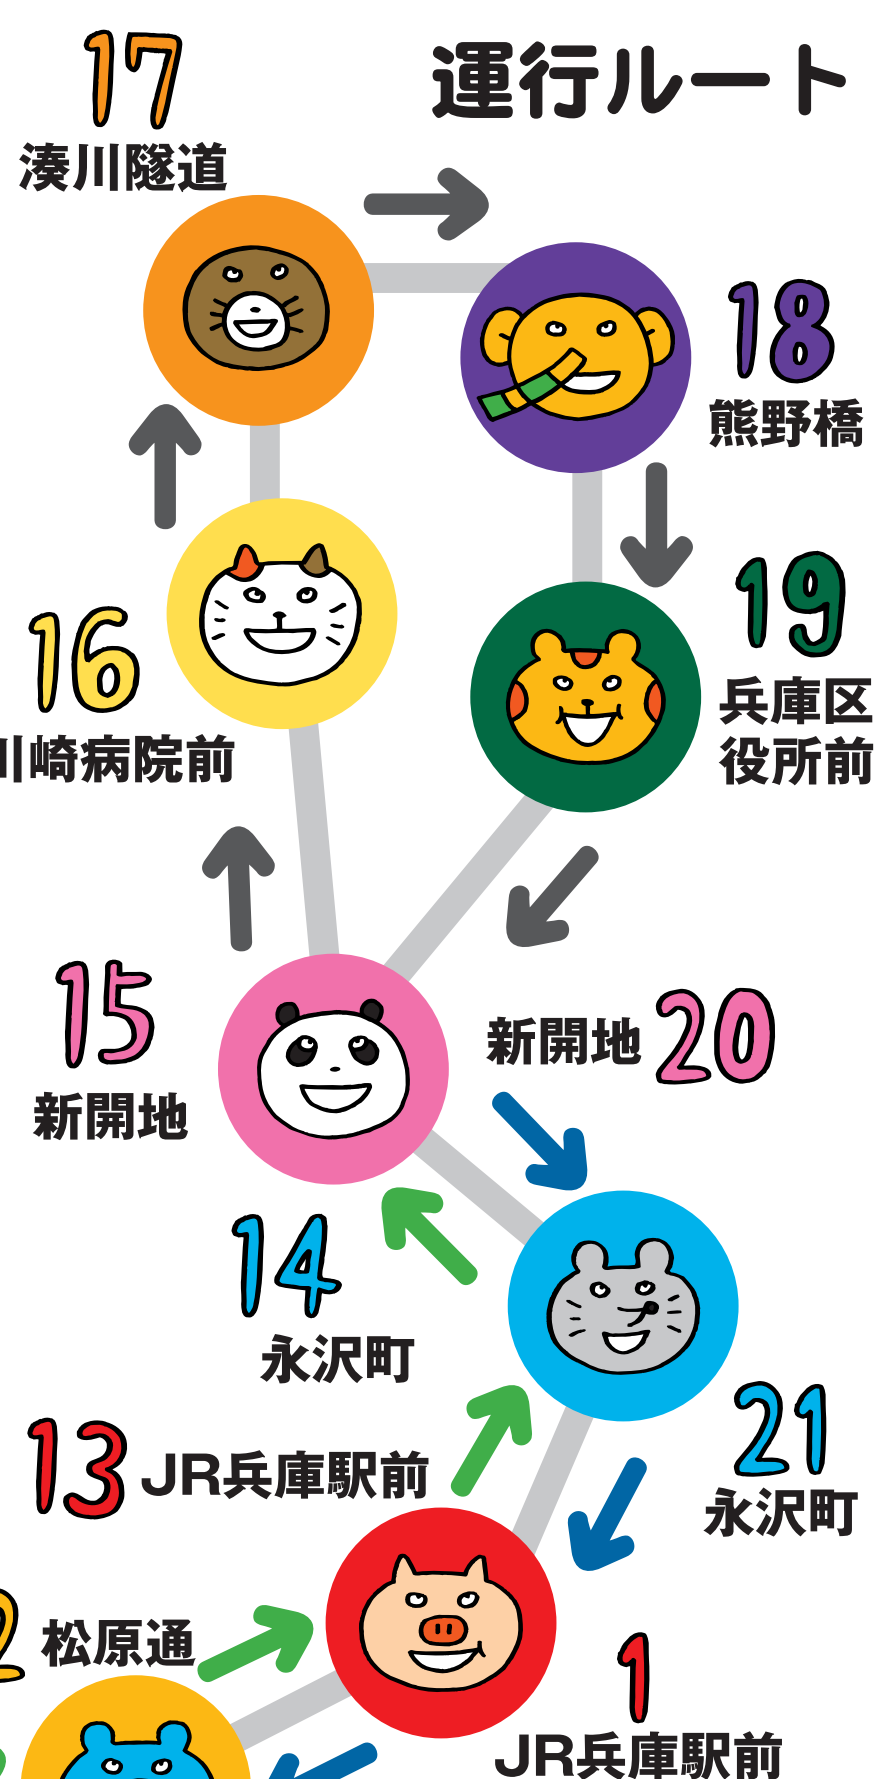

みんなのバス

Hyogo Community Bus

ひょうごくやくしょまえ
兵庫区役所前

← 次は新開地 (南行き)

時刻表	平日	土日祝
7	50	
8	20 50	
9	20 50	50
10	20 50	50
11	20 50	50
12	20 50	50
13	20 50	50
14	20 50	50
15	20 50	50
16	20 50	50
17	20 50	50
18	20 50	50兵
19	20兵	

兵=JR兵庫駅前止まり
 ↑(北行き) ↓(南行き)

・大人 210円 ・小児 110円

- ・料金前払いで、あらかじめ小銭のご用意をお願い致します。
- ・2,000円以上の高額紙幣は両替できません。
- ・お問い合わせ みなと観光バス株式会社 tel 078-845-3710

だれでものれます

19