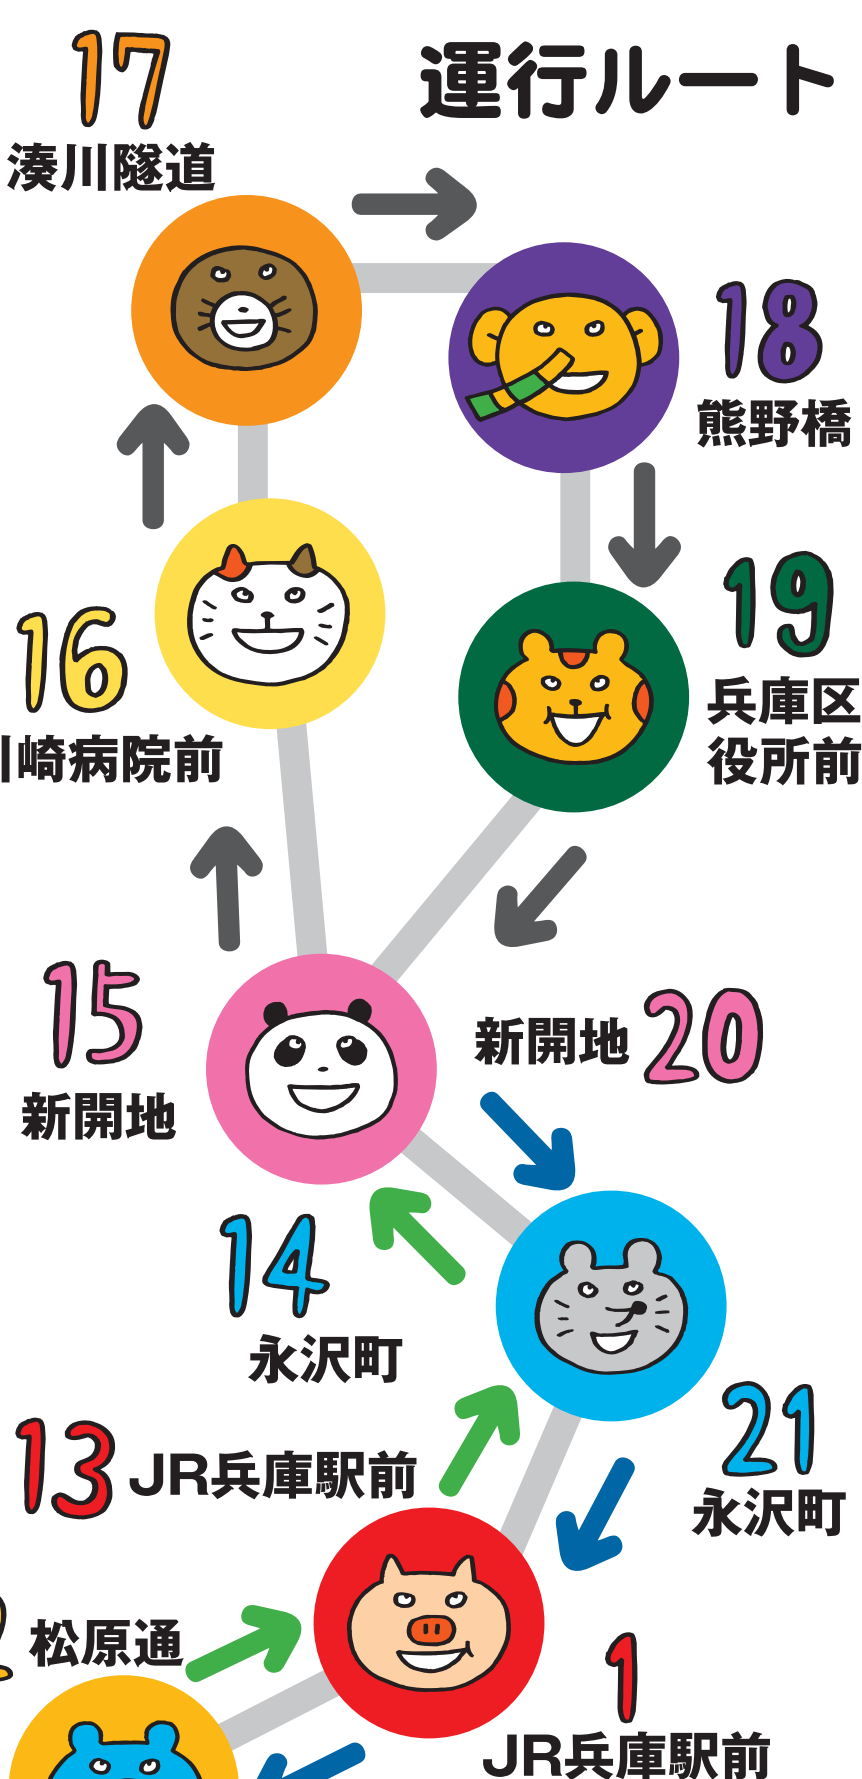

# みんなのバス

Hyogo Community Bus

ひょうご く やくしょ まえ

## 兵庫区役所前

← 次は新開地 (南行き)

時刻表	平日	土日祝
7	50	
8	20 50	
9	20 50	50
10	20 50	50
11	20 50	50
12	20 50	50
13	20 50	50
14	20 50	50
15	20 50	50
16	20 50	50
17	20 50	50兵
18	20 50	
19	20兵	

兵=JR兵庫駅前止まり  
↑(北行き) ↓(南行き)

- ・大人 210円 ・小児 110円
- ・料金前払いで、あらかじめ小銭のご用意をお願い致します。
- ・2,000円以上の高額紙幣は両替できません。
- ・お問い合わせ みなと観光バス株式会社 tel 078-845-3710

だれでものねます

19