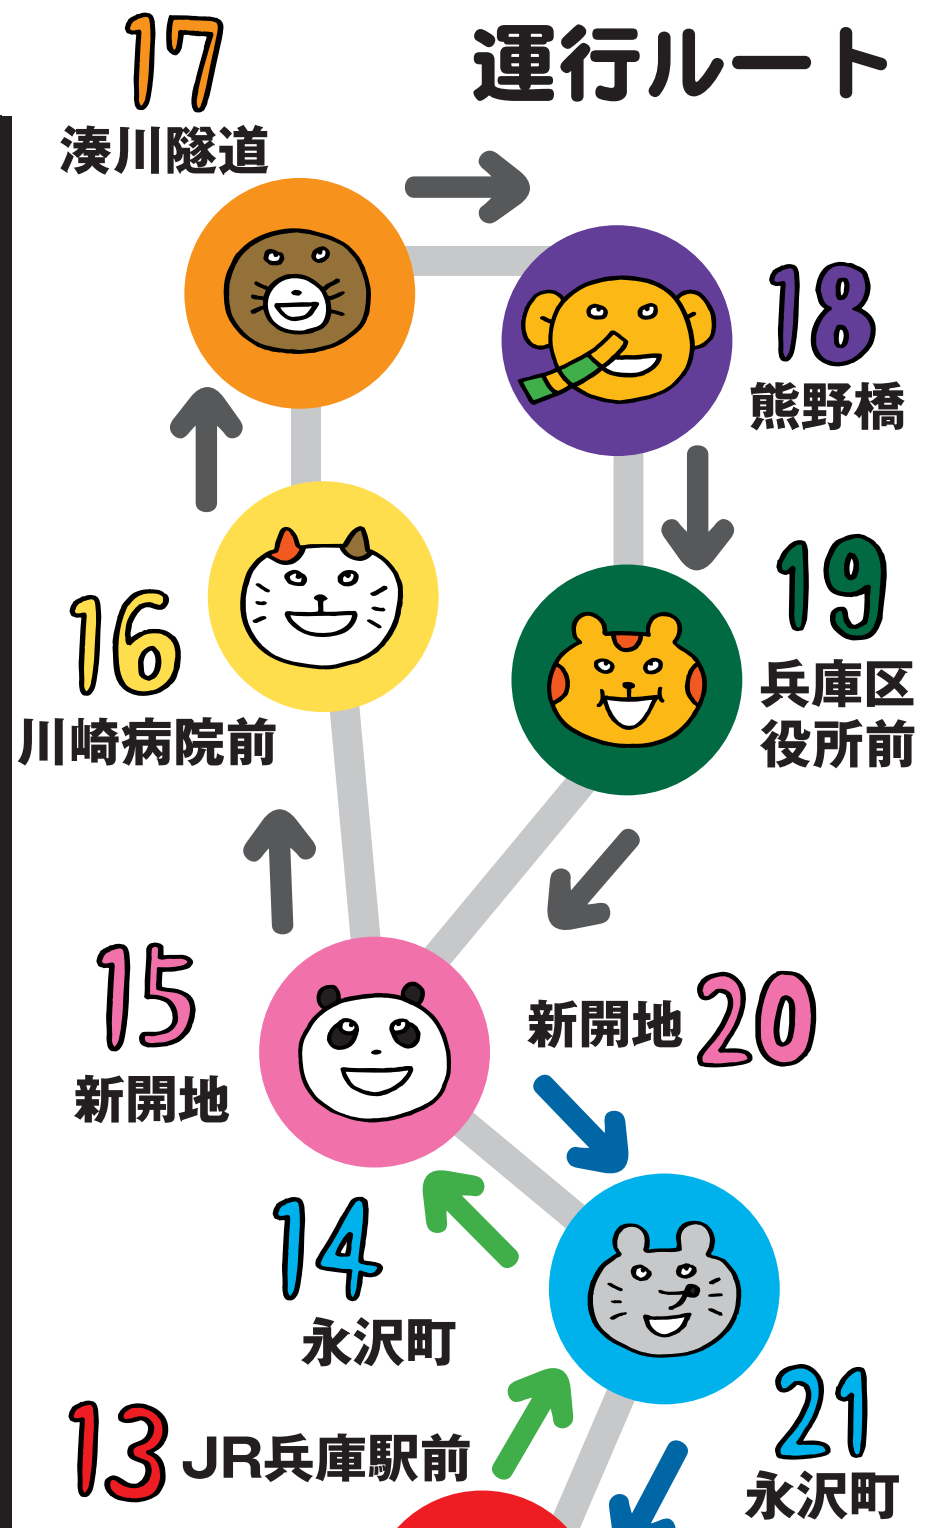

みんなのバス

Hyogo Community Bus

みなと がわ すい どう

湊川隧道

←次は熊野橋

時刻表	平日	土日祝
7	47	
8	17 47	
9	17 47	47
10	17 47	47
11	17 47	47
12	17 47	47
13	17 47	47
14	17 47	47
15	17 47	47
16	17 47	47
17	17 47	47兵
18	17 47	
19	17兵	

兵=JR兵庫駅前止まり
↑(北行き) ↓(南行き)

・大人 210円 ・小児 110円

- ・料金前払いで、あらかじめ小銭のご用意をお願い致します。
- ・2,000円以上の高額紙幣は両替できません。
- ・お問い合わせ みなと観光バス株式会社 tel 078-845-3710

だれでものれます

17