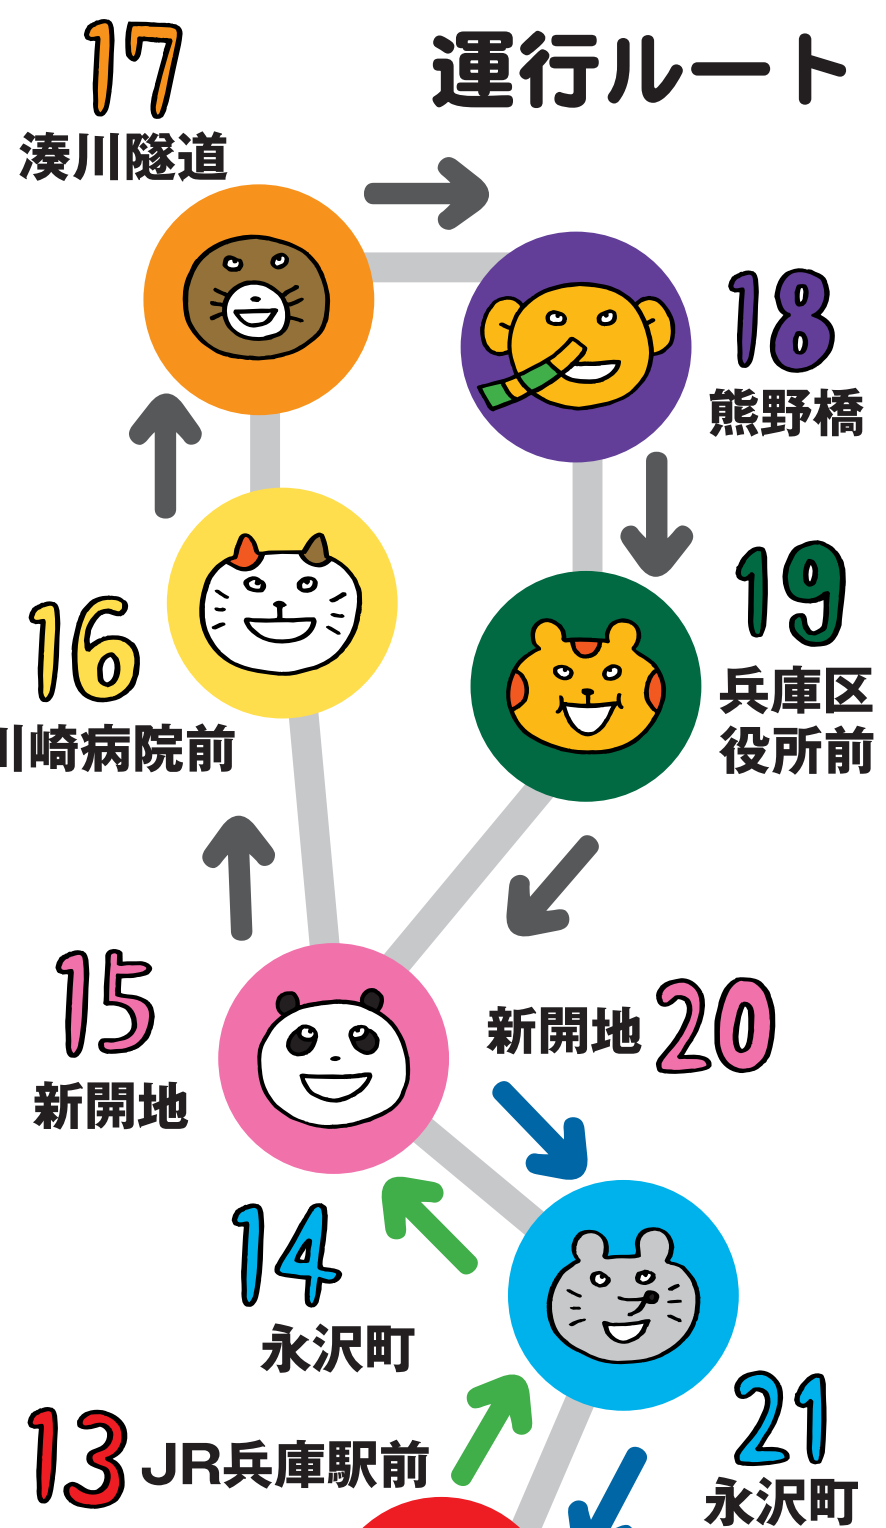

みんなのバス

Hyogo Community Bus

しんかいち
新開地 (北行き)

←次は川崎病院前

時刻表	平日	土日祝
7	38	
8	08 38	
9	08 38	38
10	08 38	38
11	08 38	38
12	08 38	38
13	08 38	38
14	08 38	38
15	08 38	38
16	08 38	38
17	08 38	38兵
18	08 38	
19	08兵	

兵=JR兵庫駅前止まり
 ↑(北行き) ↓(南行き)

・大人 210円 ・小児 110円

- ・料金前払いで、あらかじめ小銭のご用意をお願い致します。
- ・2,000円以上の高額紙幣は両替できません。
- ・お問い合わせ みなと観光バス株式会社 tel 078-845-3710

だれでものれます