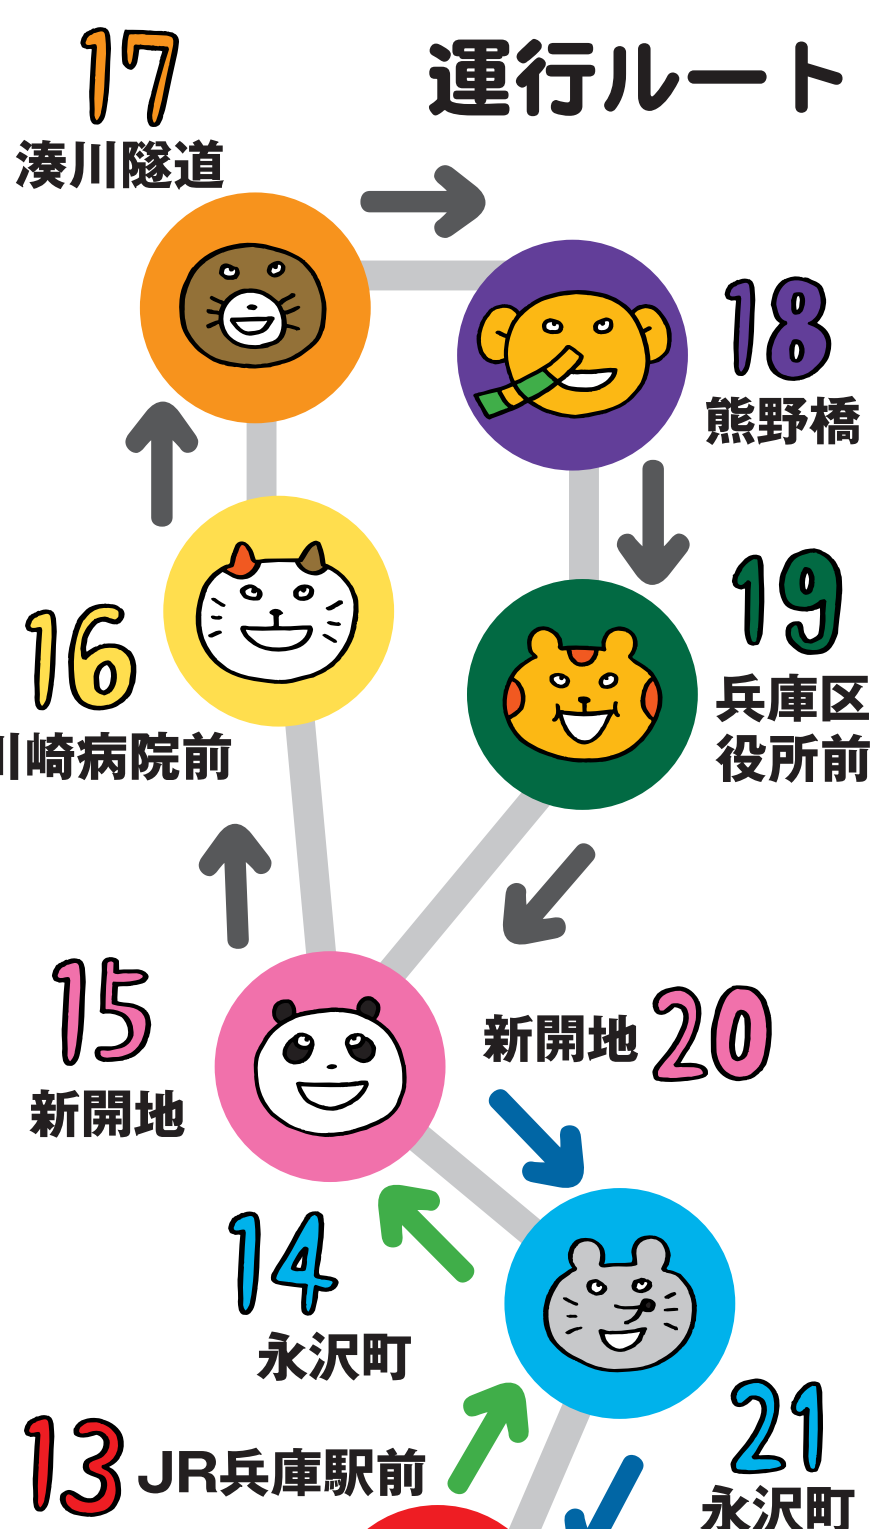

# みんなのバス

Hyogo Community Bus

えいざわちょう

## 永沢町 (北行き)

← 次は新開地 (北行き)

時刻表	平日	土日祝
7	36	
8	06 36	
9	06 36	36
10	06 36	36
11	06 36	36
12	06 36	36
13	06 36	36
14	06 36	36
15	06 36	36
16	06 36	36
17	06 36	36兵
18	06 36	
19	06兵	

兵=JR兵庫駅前止まり  
↑(北行き) ↓(南行き)

・大人 210円 ・小児 110円

- ・料金前払いで、あらかじめ小銭のご用意をお願い致します。
- ・2,000円以上の高額紙幣は両替できません。
- ・お問い合わせ みなと観光バス株式会社 tel 078-845-3710

だれでものれます

14