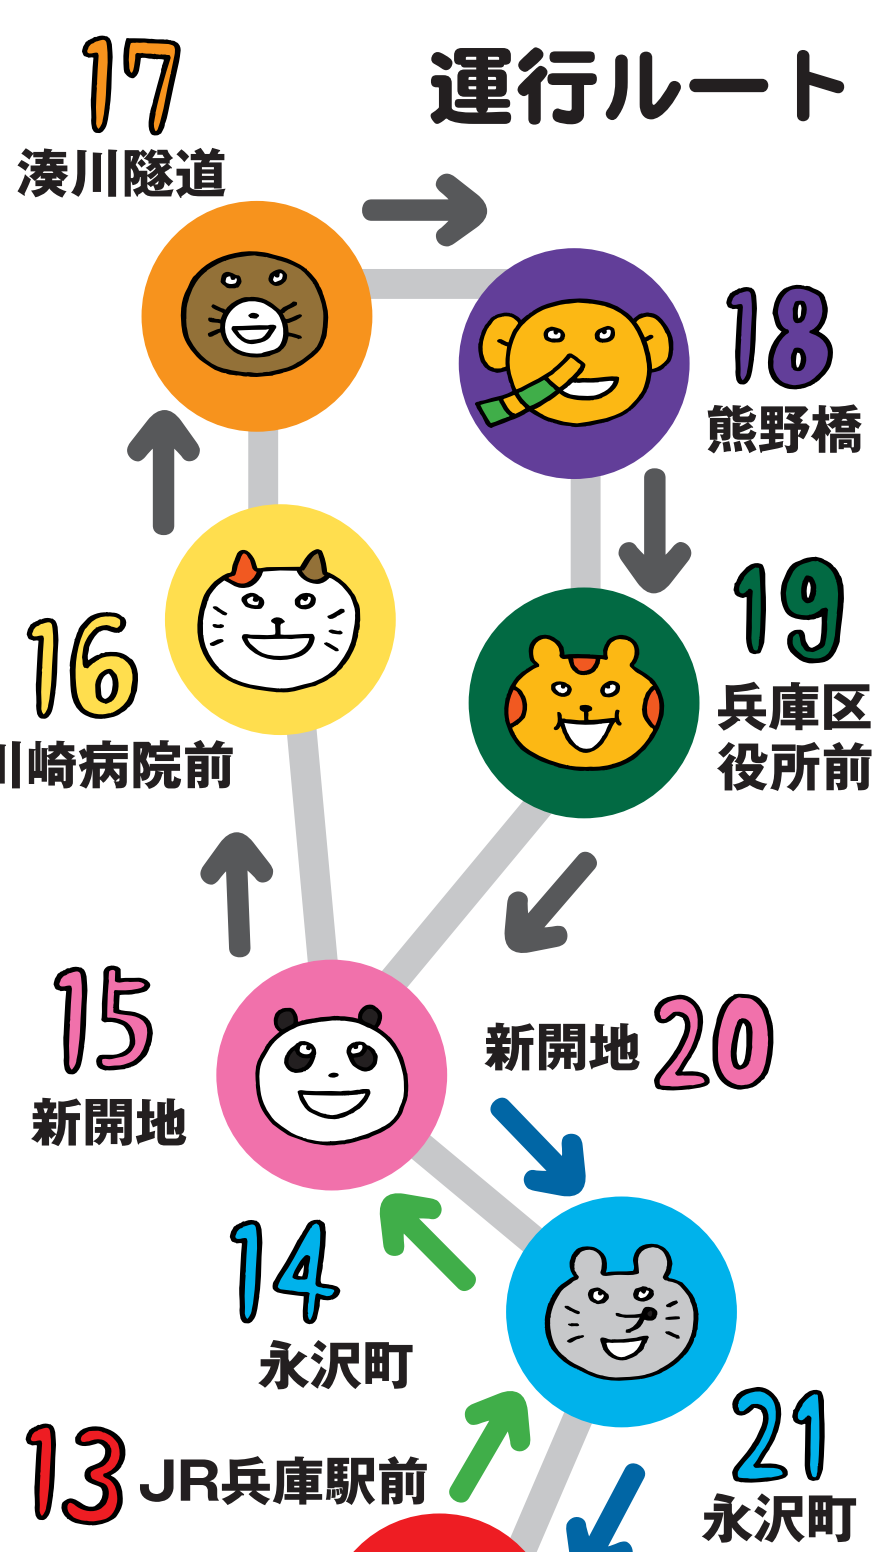

みんなのバス

Hyogo Community Bus

ひょうご えきまえ
JR兵庫駅前 (北行き)

← 次は永沢町 (北行き)

時刻表	平日	土日祝
7	33	
8	03 33	
9	03 33	33
10	03 33	33
11	03 33	33
12	03 33	33
13	03 33	33
14	03 33	33
15	03 33	33
16	03 33	33
17	03 33	33
18	03 33	
19	03	

↑(北行き) ↓(南行き)

・大人 210円 ・小児 110円

- ・料金前払いで、あらかじめ小銭のご用意をお願い致します。
- ・2,000円以上の高額紙幣は両替できません。
- ・お問い合わせ みなと観光バス株式会社 tel 078-845-3710

だれでものれます

13