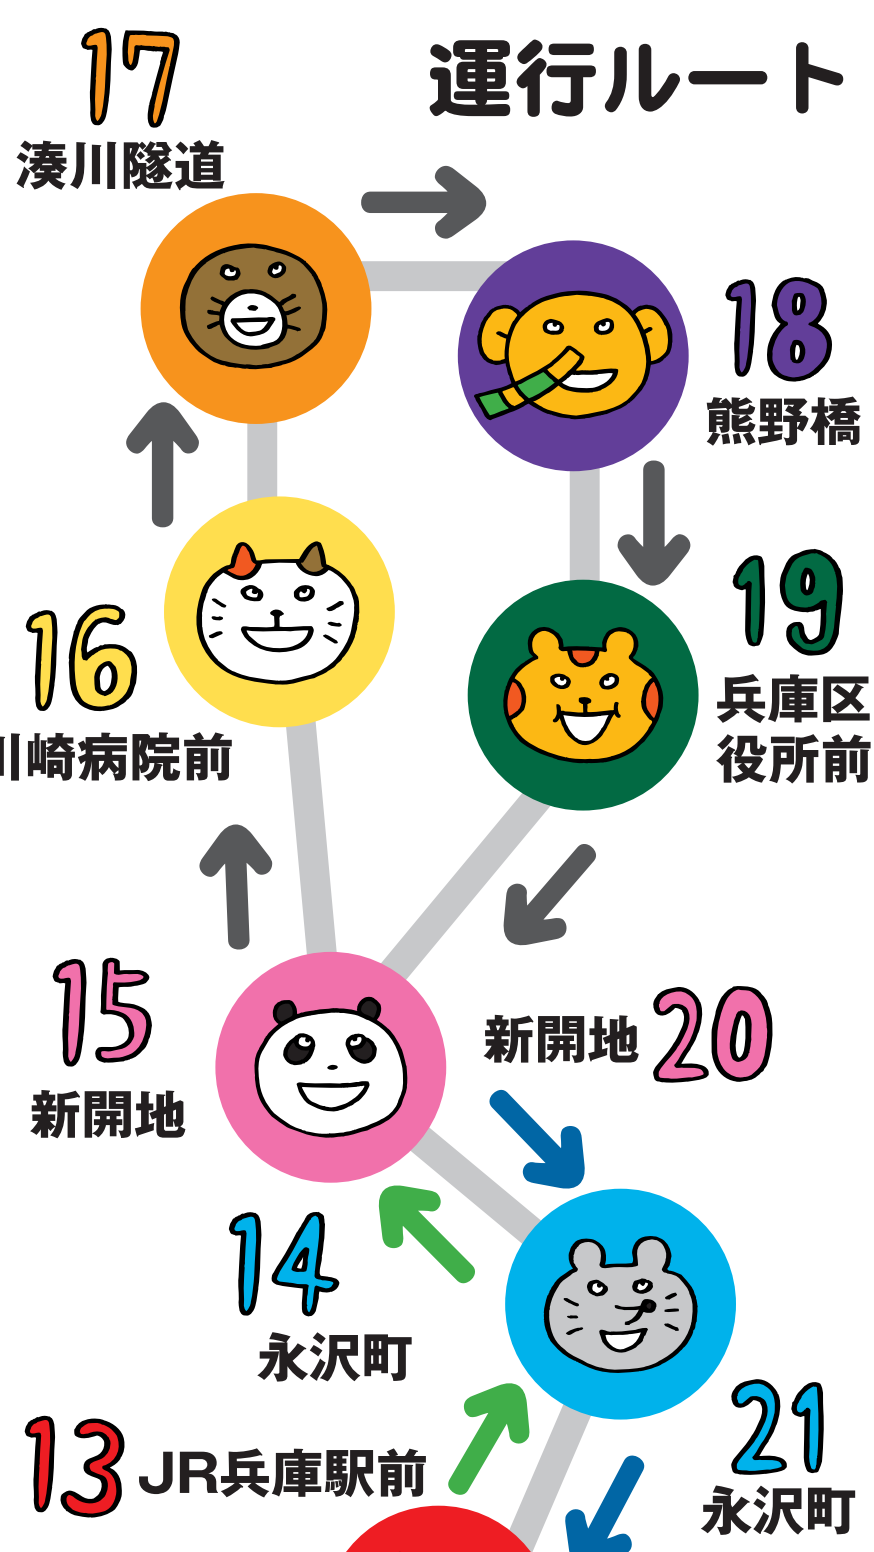

みんなのバス

Hyogo Community Bus

まつばらどおり
松原通 (北行き)

← 次は **JR兵庫駅前 (北行き)**

| 時刻表 | 平日 | 土日祝 |
|-----|-------|-----|
| 7 | 56 | |
| 8 | 26 56 | |
| 9 | 26 56 | 26 |
| 10 | 26 56 | 26 |
| 11 | 26 56 | 26 |
| 12 | 26 56 | 26 |
| 13 | 26 56 | 26 |
| 14 | 26 56 | 26 |
| 15 | 26 56 | 26 |
| 16 | 26 56 | 26 |
| 17 | 26 56 | 26兵 |
| 18 | 26 56 | |
| 19 | 26兵 | |

- ・大人 210円 ・小児 110円
- ・料金前払いで、あらかじめ小銭のご用意をお願い致します。
- ・2,000円以上の高額紙幣は両替できません。
- ・お問い合わせ みなと観光バス株式会社 tel 078-845-3710