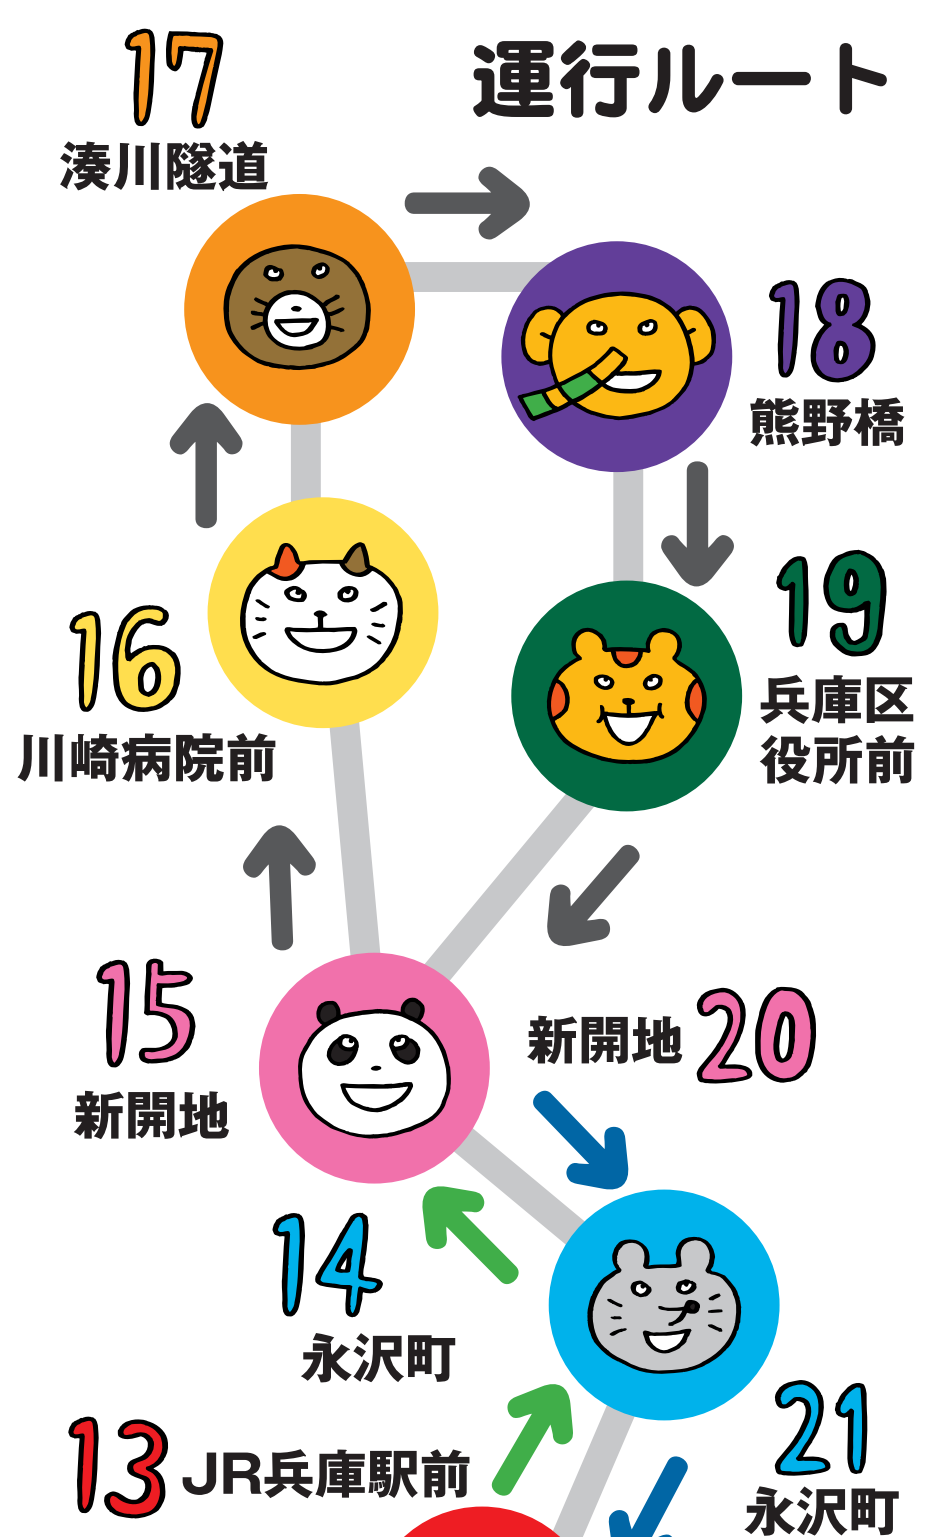

# みんなのバス

Hyogo Community Bus

めいわどおり

## 明和通 (北行き)

← 次は松原通 (北行き)

時刻表	平日	土日祝
7	54	
8	24 54	
9	24 54	24
10	24 54	24
11	24 54	24
12	24 54	24
13	24 54	24
14	24 54	24
15	24 54	24
16	24 54	24
17	24 54	24兵
18	24 54	
19	24兵	

兵=JR兵庫駅前止まり  
↑(北行き) ↓(南行き)

・大人 210円 ・小児 110円

・料金前払いで、あらかじめ小銭のご用意をお願い致します。

・2,000円以上の高額紙幣は両替できません。

・お問い合わせ みなと観光バス株式会社 tel 078-845-3710

だれでものれます

11