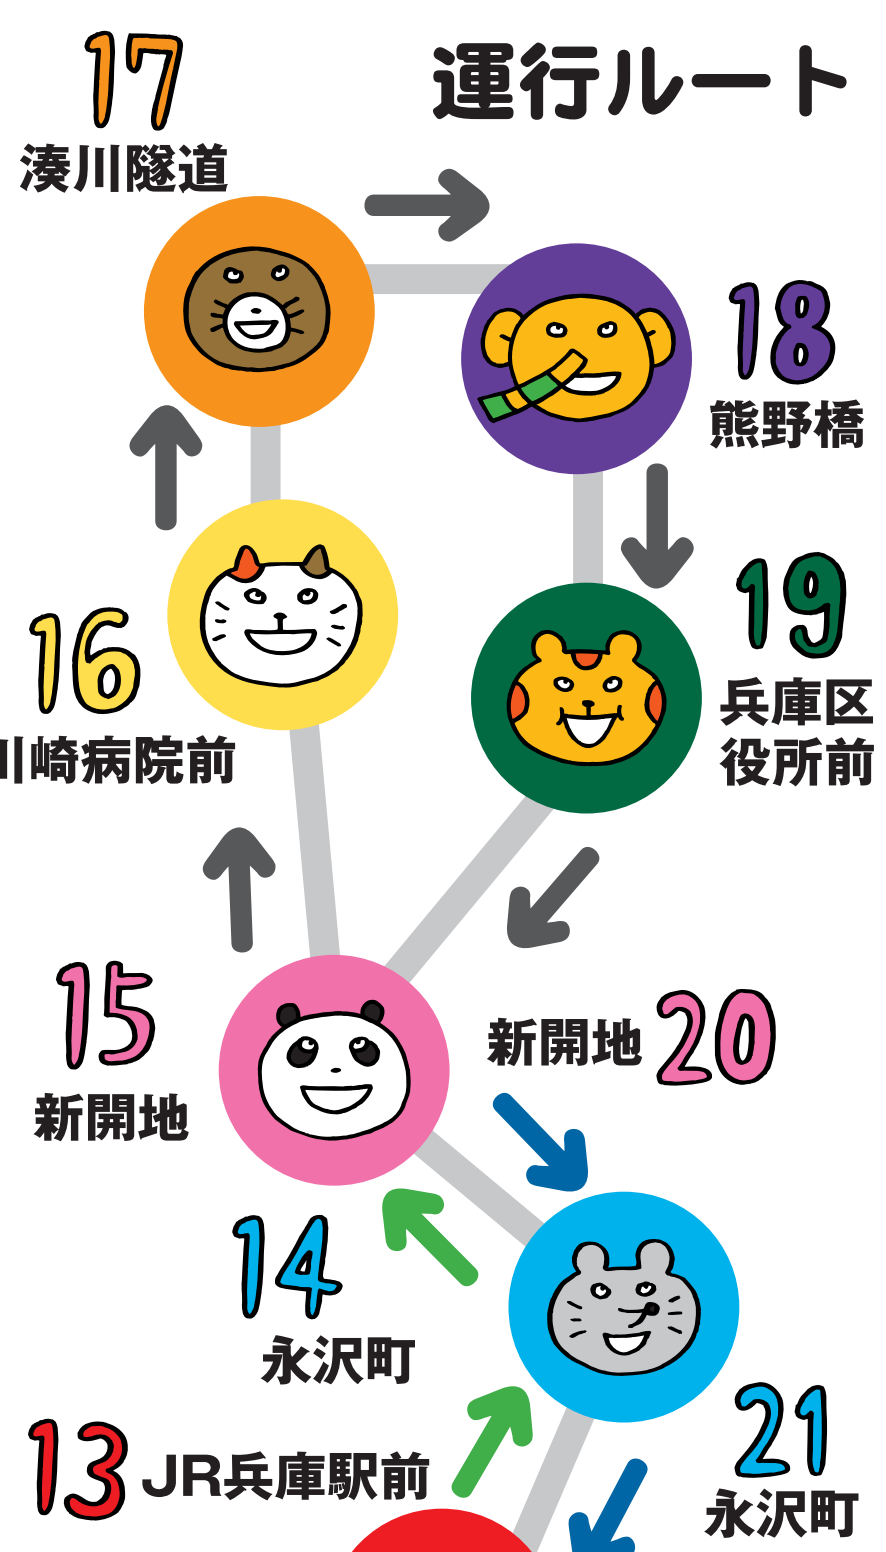

みんなのバス

Hyogo Community Bus

きんぺいちょう
金平町

←次は浜中町

時刻表	平日	土日祝
7	49	
8	19 49	
9	19 49	19
10	19 49	19
11	19 49	19
12	19 49	19
13	19 49	19
14	19 49	19
15	19 49	19
16	19 49	19
17	19 49	19兵
18	19 49	
19	19兵	

兵=JR兵庫駅前止まり
↑(北行き) ↓(南行き)

・大人 210円 ・小児 110円

- ・料金前払いで、あらかじめ小銭のご用意をお願い致します。
- ・2,000円以上の高額紙幣は両替できません。
- ・お問い合わせ みなと観光バス株式会社 tel 078-845-3710

だれでものれます