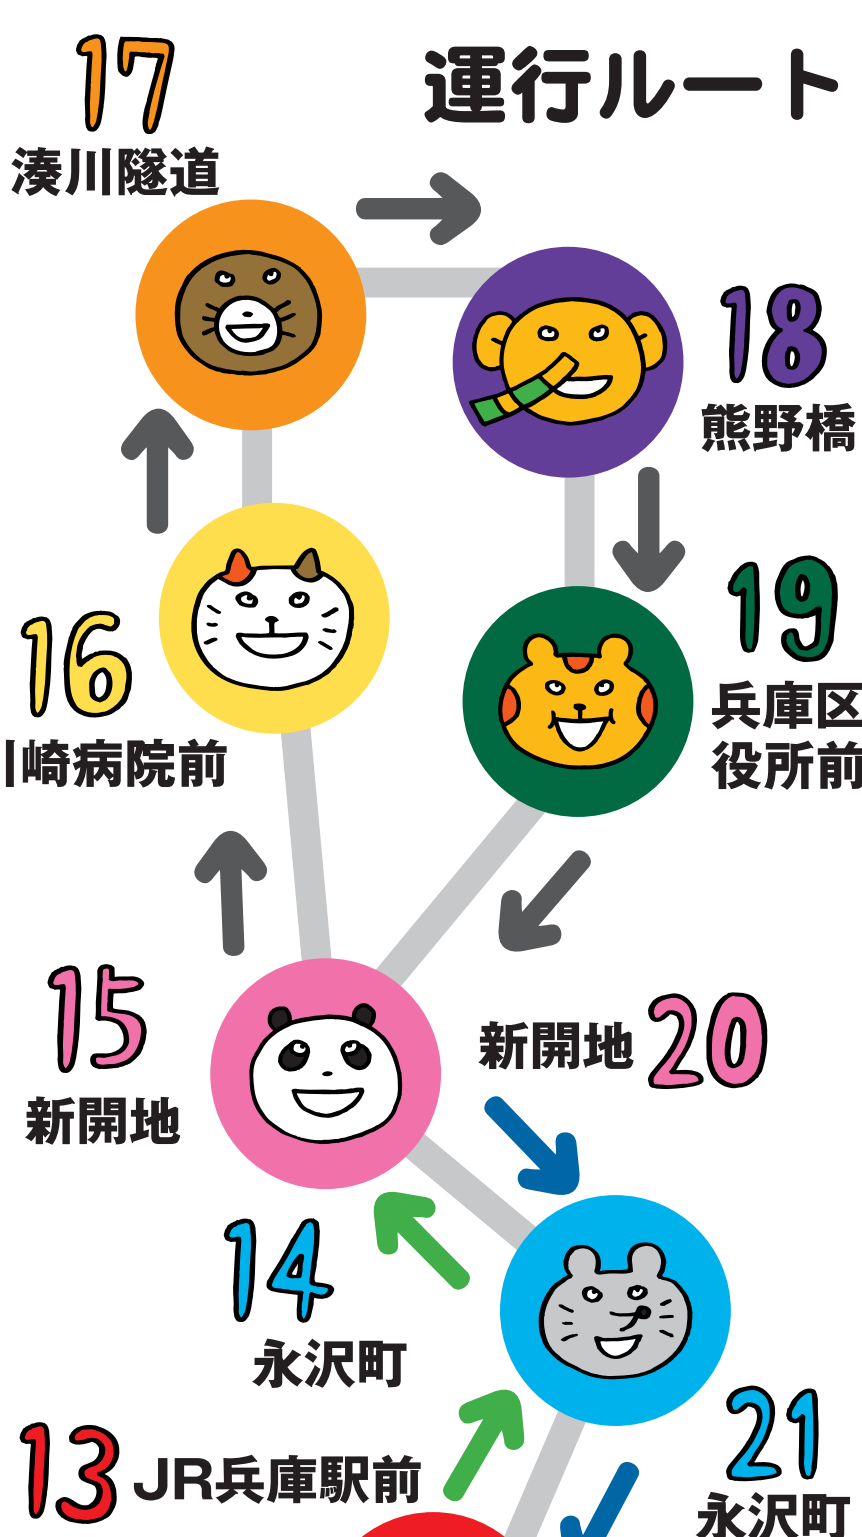

# みんなのバス

Hyogo Community Bus

よし だちょう

## 吉田町

←次は金平町

時刻表	平日	土日祝
7	48	
8	18 48	
9	18 48	18
10	18 48	18
11	18 48	18
12	18 48	18
13	18 48	18
14	18 48	18
15	18 48	18
16	18 48	18
17	18 48	18兵
18	18 48	
19	18兵	

兵=JR兵庫駅前止まり  
↑(北行き) ↓(南行き)

・大人 210円 ・小児 110円