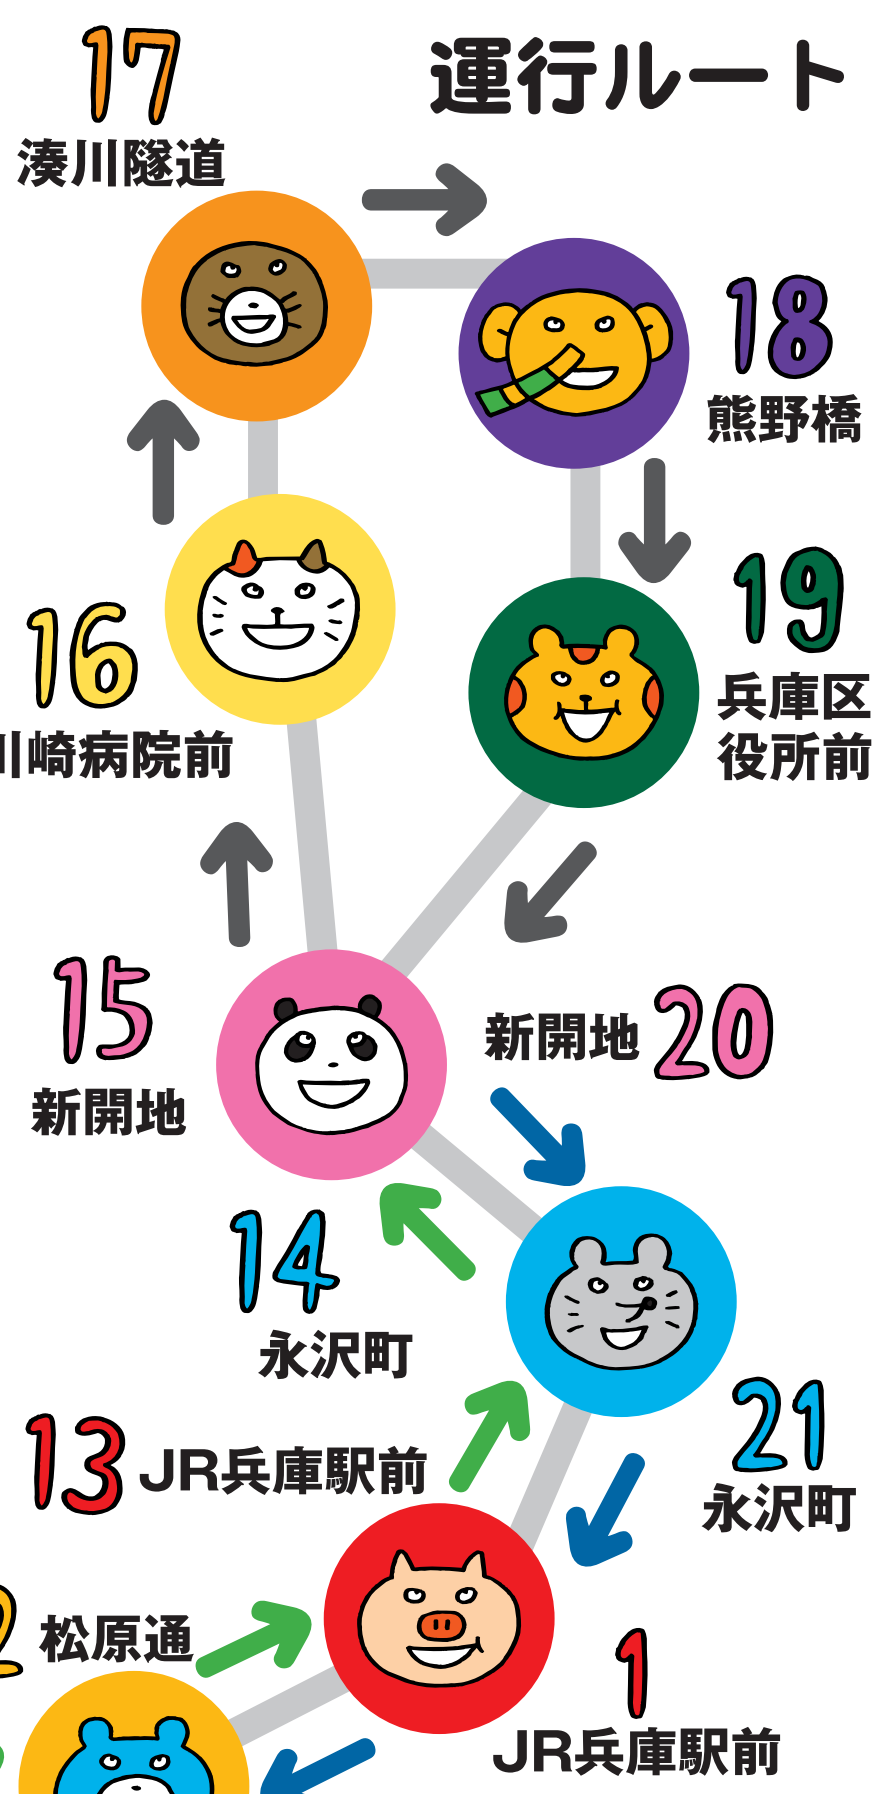

みんなのバス

Hyogo Community Bus

まつばらどおり

松原通 (南行き)

← 次は明和通 (南行き)

| 時刻表 | 平日 | 土日祝 |
|-----|-------|-----|
| 7 | 36 | |
| 8 | 06 36 | |
| 9 | 06 36 | 06 |
| 10 | 06 36 | 06 |
| 11 | 06 36 | 06 |
| 12 | 06 36 | 06 |
| 13 | 06 36 | 06 |
| 14 | 06 36 | 06 |
| 15 | 06 36 | 06 |
| 16 | 06 36 | 06 |
| 17 | 06 36 | 06兵 |
| 18 | 06 36 | |
| 19 | 06兵 | |

兵=JR兵庫駅前止まり
 ↑(北行き) ↓(南行き)

・大人 210円 ・小児 110円

- ・料金前払いで、あらかじめ小銭のご用意をお願い致します。
- ・2,000円以上の高額紙幣は両替できません。
- ・お問い合わせ みなと観光バス株式会社 tel 078-845-3710

だれでものれます

2