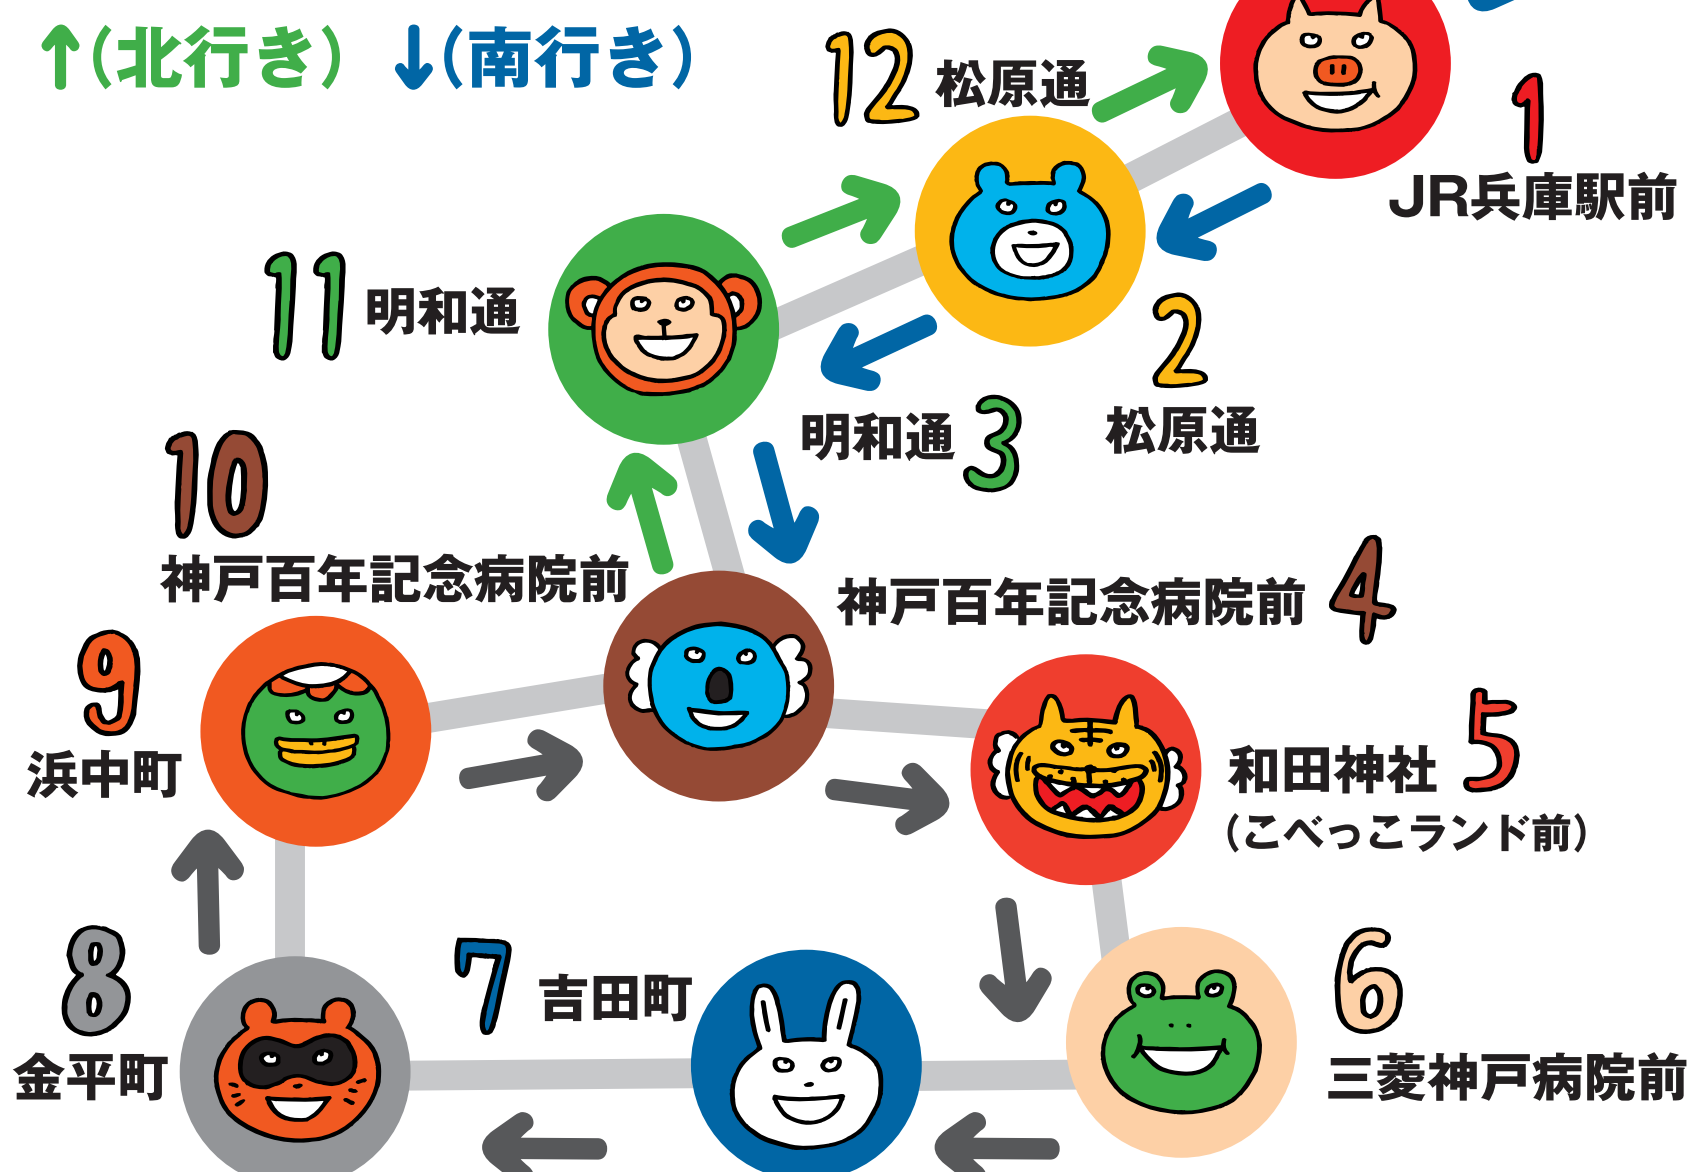

# みんなのバス

Hyogo Community Bus

ひょうご えきまえ  
**JR兵庫駅前 (南行き)**

← 次は松原通 (南行き)

時刻表	平日	土日祝
7	33	
8	03 33	
9	03 33	03
10	03 33	03
11	03 33	03
12	03 33	03
13	03 33	03
14	03 33	03
15	03 33	03
16	03 33	03
17	03 33	03
18	03 33	
19	03	

↑(北行き) ↓(南行き)

・大人 210円 ・小児 110円

- ・料金前払いで、あらかじめ小銭のご用意をお願い致します。
- ・2,000円以上の高額紙幣は両替できません。
- ・お問い合わせ みなと観光バス株式会社 tel 078-845-3710

だれでものれます

1