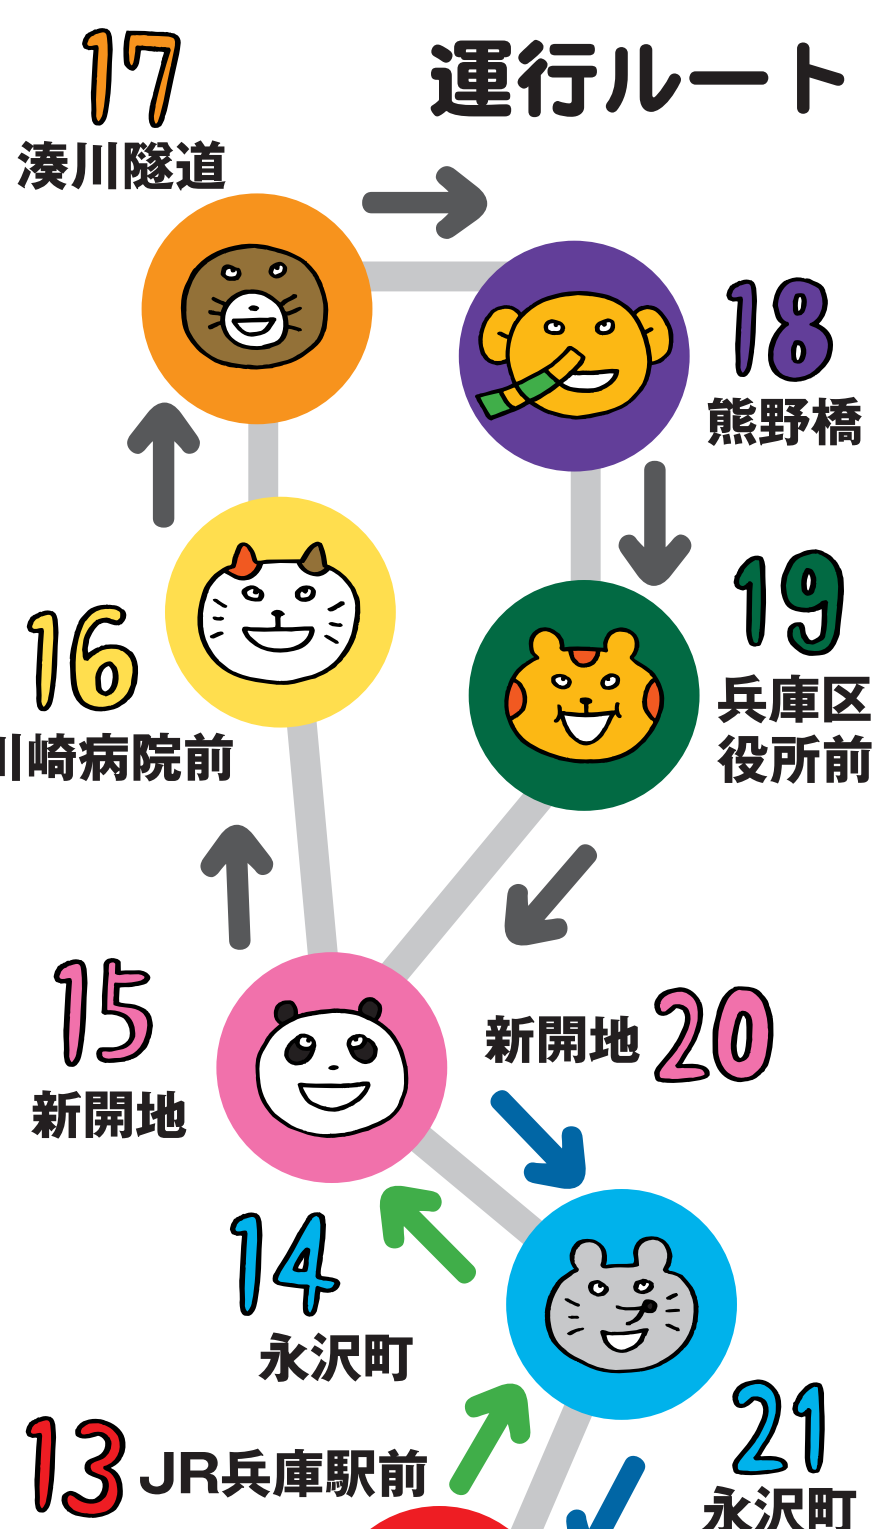

# みんなのバス

Hyogo Community Bus

ひょうご えきまえ  
**JR兵庫駅前 (南行き)**

← 次は松原通 (南行き)

時刻表	平日	土日祝
7	33	
8	03 33	
9	03 33	03
10	03 33	03
11	03 33	03
12	03 33	03
13	03 33	03
14	03 33	03
15	03 33	03
16	03 33	03
17	03 33	03
18	03 33	
19	03	

↑(北行き) ↓(南行き)

・大人 210円 ・小児 110円

- ・料金前払いで、あらかじめ小銭のご用意をお願い致します。
- ・2,000円以上の高額紙幣は両替できません。
- ・お問い合わせ みなと観光バス株式会社 tel 078-845-3710

だれでものれます

1